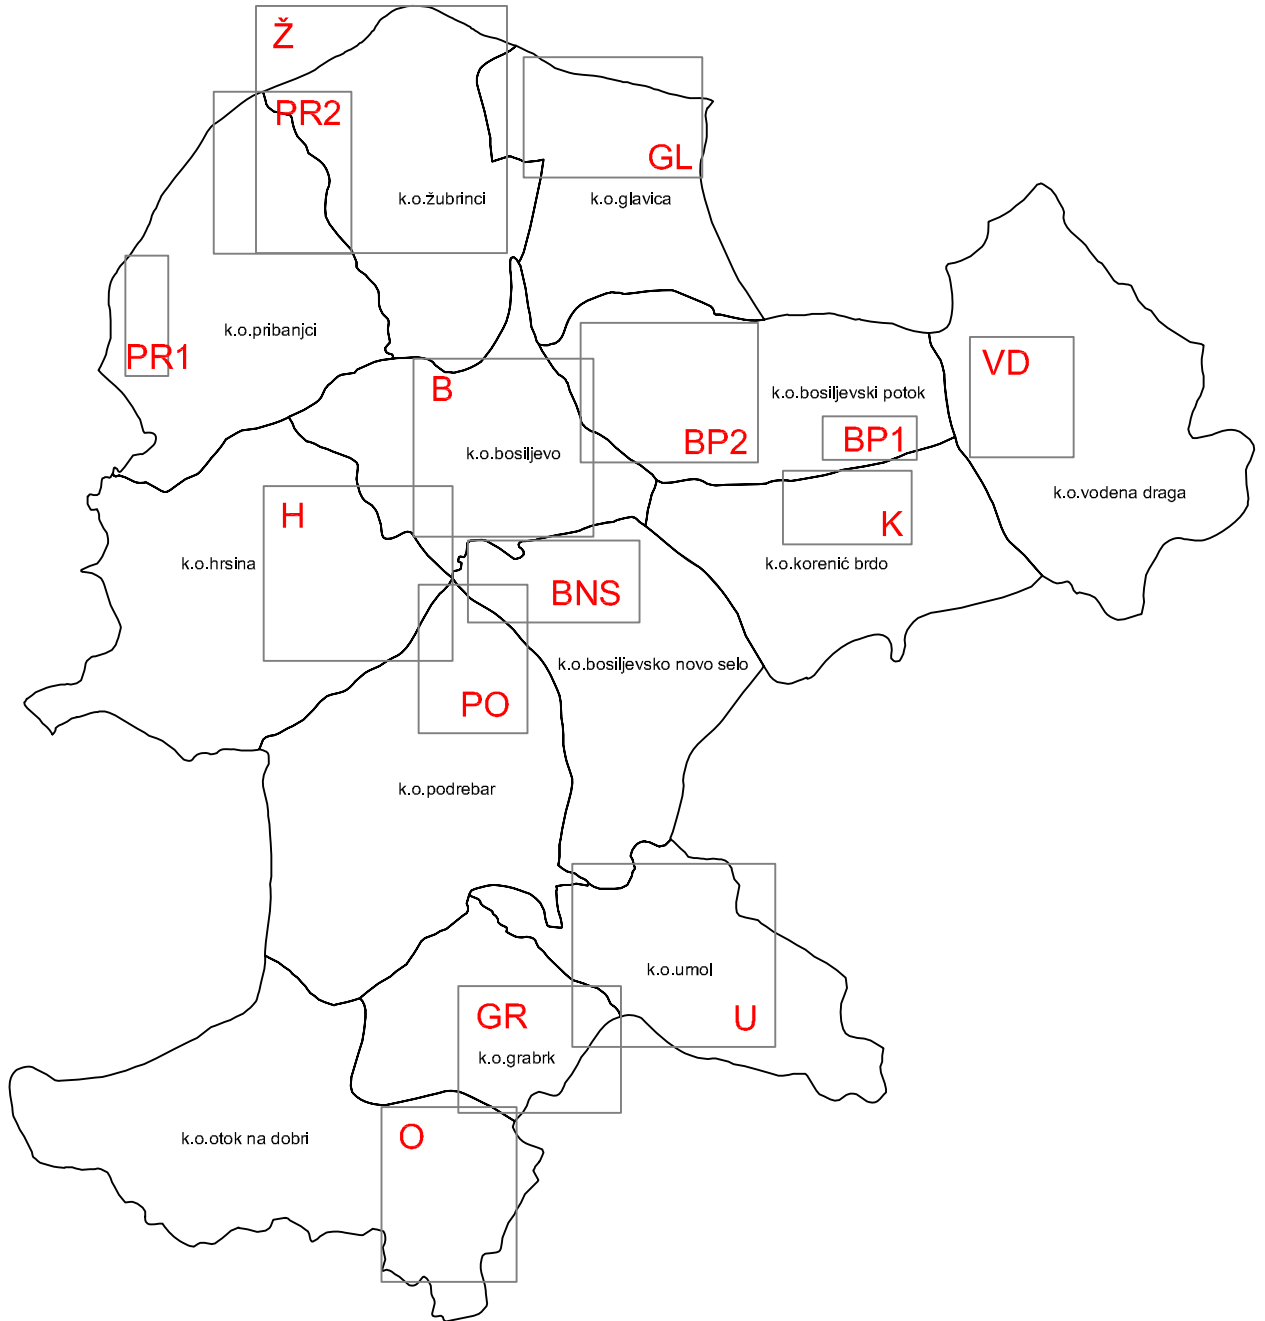

# KARTOGRAFSKI PRIKAZ GRAĐEVINSKA PODRUČJA NASELJA

## SHEMA VEZE LISTOVA

#### OZNAKA SEKCIJE:

Ž - Žubrinci

VD - Vodena Draga

U - Umol

PR - Pribanjci

PO - Podrebar

O - Otok na Dobri

K - Korenić Brdo

H - Hrsina

GR - Grabrk

GL - Gavica

BNS - Bosiljevsko Novo Selo

BP - Bosiljevski Potok

B - Bosiljevo